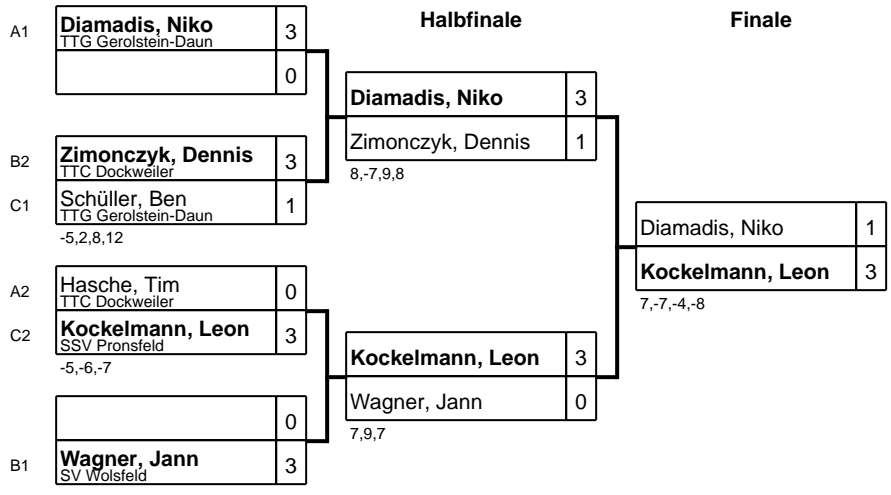

Regionsmeisterschaften Eifel Damen/Herren/Jugend/Schüler

Klasse: Schüler A Einzel 04.11.2017 Irrel

Regionsmeisterschaften Eifel Damen/Herren/Jugend/Schüler

Klasse: Schülerinnen A Einzel 04.11.2017/ Irrel

Vorrunde

Gruppe: A

Platz	Name	SP	Spiele	Sätze	1	2	3	4
1	Brandscheidt, Anna SV Wolsfeld	2	2 : 0	6 : 0 +6		3 : 0 5,3,6	3 : 0 2,8,1	
2	Großmann, Laura TTG Bettingen-Oberweis-Utscheid	1	1 : 1	3 : 3 0	0 : 3 -5,-3,-6		3 : 0 7,2,7	
3	Keil, Sofia SV Wolsfeld	3	0 : 2	0 : 6 -6	0 : 3 -2,-8,-1	0 : 3 -7,-2,-7		

Gruppe: B

Platz	Name	SP	Spiele	Sätze	1	2	3	4
1	Loithmann, Lea SV Wolsfeld	1	3 : 0	9 : 2 +7		3 : 2 8,8,-9,-9,10	3 : 0 7,6,10	3 : 0 2,6,7
2	Salamova, Milana SV Wolsfeld	3	2 : 1	8 : 5 +3	2 : 3 -8,-8,9,9,-10		3 : 2 5,7,-6,-9,9	3 : 0 6,10,4
3	Schaefer, Emma SV Wolsfeld	4	1 : 2	5 : 6 -1	0 : 3 -7,-6,-10	2 : 3 -5,-7,6,9,-9		3 : 0 5,5,4
4	Großmann, Lea TTG Bettingen-Oberweis-Utscheid	2	0 : 3	0 : 9 -9	0 : 3 -2,-6,-7	0 : 3 -6,-10,-4	0 : 3 -5,-5,-4